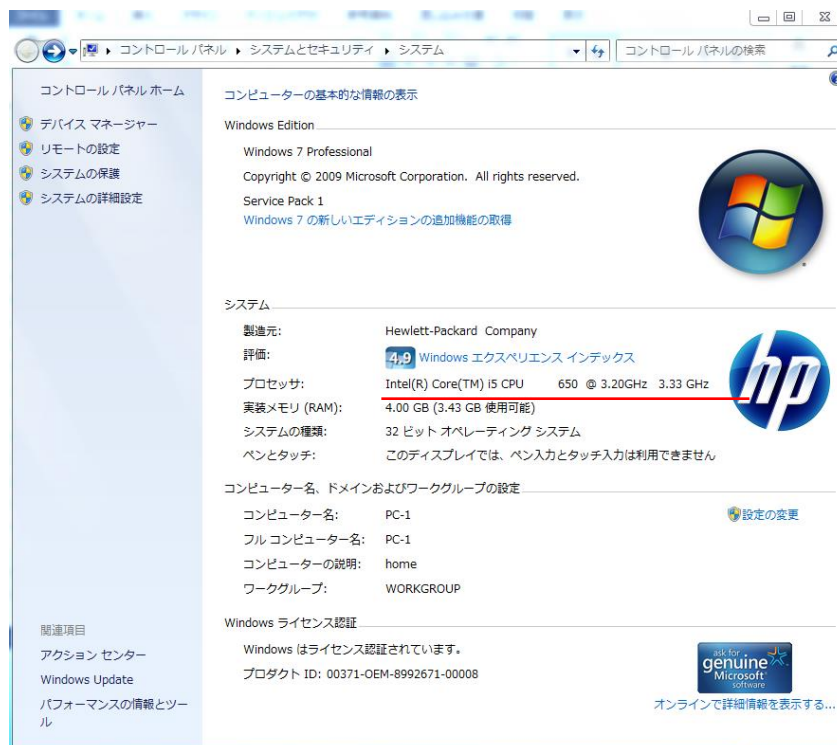

Windows

エクスペリエンスを知っておこう

- Windows エクスペリエンス インデックスは、コンピューターのハードウェアおよびソフトウェアの構成の機能を測定し、この測定値を基本スコアと呼ばれる数値で表します。一般的に、特により高度でリソースを大量に消費するタスクを実行する際には、基本スコアが高いコンピューターほど、高性能で高速であることを示します。
- 各ハードウェア コンポーネントには、個々のサブスコアが与えられます。コンピューターの基本スコアは、最も低いサブスコアで決まります。たとえば、個々のハードウェア コンポーネントで最も低いサブスコアが 2.6 の場合、基本スコアは 2.6 になります。基本スコアは、組み合わされたサブスコアの平均ではありません。ただし、サブスコアは最も重要なコンポーネントがどのように実行されるかを表示し、コンポーネントをアップグレードするかどうかの決定に役立てることができます。
- 自分のコンピューターのエクスペリエンスの調べ方
 VISTA:、[スタート] ボタンの画像 をクリックし、[コントロール パネル]、[システムとメンテナンス]、[パフォーマンスの情報とツール] の順にクリックします。
 Win7: [スタート] ボタンをクリックしコンピュータを右クリックしプロパティをクリック
 Win8:、画面の右端からスワイプして [検索] をタップし (マウスを使っている場合は、画面の右隅をポイントし、マウス ポインターを下へ移動して [検索] をクリックし)、検索ボックスに「パフォーマンスの情報とツール」と入力して、[設定] をタップまたはクリックしてから [パフォーマンスの情報とツール] をタップまたはクリックします。

- システムを表示する画面でエクスペリエンスインデックスをクリック

プロセッサ:	1 秒あたりの計算	6.9	 4.9 一番低いサブスコア
メモリ (RAM):	1 秒あたりのメモリ操作	7.1	
グラフィックス:	Windows Aero のデスクトップパフォーマンス	4.9	
ゲーム用グラフィックス:	3D ビジネスおよびゲーム グラフィックス パフォーマンス	5.3	
プライマリ ハード ディスク:	ディスクのデータ転送速度	5.9	