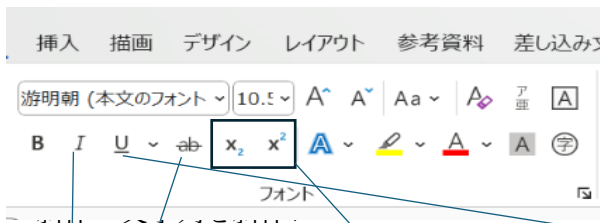

ワード タブとリボン 1 (ファイル・ホーム)

(メニューバーとツールバー)

【ファイル】

【情報】

【エクスポート】

【アカウント】

【その他・オプション】

【ホーム】

【クリップボード】

【フォント】

取り消し線

X₂: 下付き X²: 上付き

Aa:文字種の変換

A: すべての書式をクリア

字の効果と体裁 蛍光ペンの色 フォントの色

文字の網掛け 囲い文字