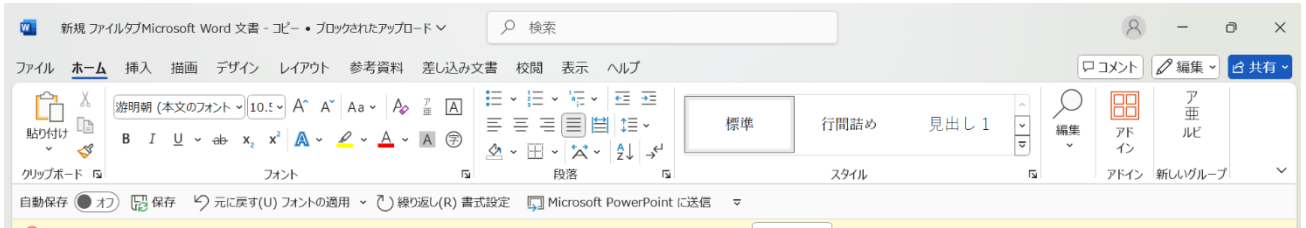

ワード タブとリボン 1 (ファイル・ホーム)

(メニューバーとツールバー)

【ファイル】

【情報】

【エクスポート】

【アカウント】

【その他・オプション】

【ホーム】

【クリップボード】

【フォント】

取り消し線

X₂: 下付き X²: 上付き

Aa:文字種の変換

A: すべての書式をクリア

字の効果と体裁 蛍光ペンの色 フォントの色

文字の網掛け 囲い文字