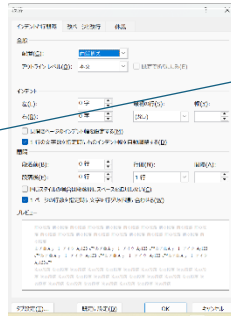

【クリップボード】

【フォント】

取り消し線

X₂: 下付き X²: 上付き

Aa:文字種の変換

A: すべての書式をクリア

字の効果と体裁 蛍光ペンの色 フォントの色

文字の網掛け 囲い文字

【段落】 【簡条書き】 【段落番号】 【アウトライン】

【インデントを減らす インデントを増やす】

【左揃え 中央揃え 右揃え 両端揃え 均等割り付け 行と段落の間隔】

【塗りつぶし】 罫線 拡張書式 並べ替え

行間のオプション...
 段落前に間隔を追加(B)
 段落後に間隔を追加(A)

【編集記号の表示/非表示】

【スタイル】

【編集】