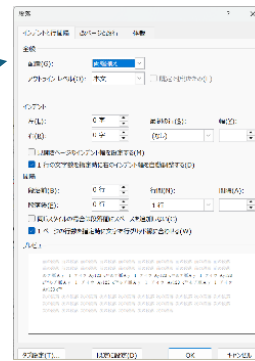

【クリップボード】

【フォント】

取り消し線

X₂: 下付き X²: 上付き

Aa:文字種の変換

A: すべての書式をクリア

字の効果と体裁 蛍光ペンの色 フォントの色

文字の網掛け 囲い文字

【段落】 【簡条書き】 【段落番号】 【アウトライン】

【インデントを減らす インデントを増やす】

【左揃え 中央揃え 右揃え 両端揃え 均等割り付け 行と段落の間隔】

【塗りつぶし】 罫線 拡張書式 並べ替え

行間のオプション...
 段落前に間隔を追加(B)
 段落後に間隔を追加(A)

【編集記号の表示/非表示】

【スタイル】

【編集】