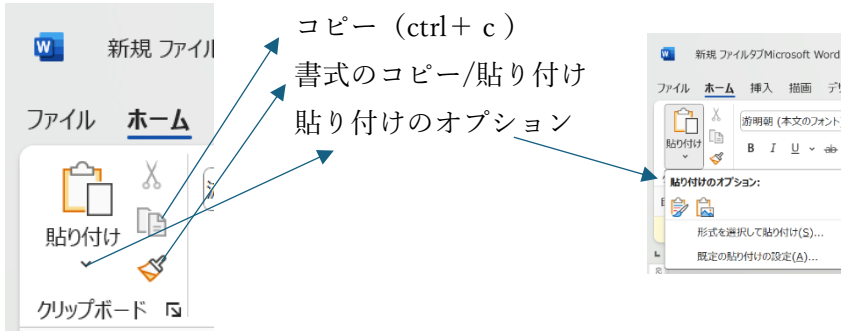

ワード タブとリボン 1 (ファイル・ホーム)

(メニューバーとツールバー)

【ファイル】

【情報】

【エクスポート】

【アカウント】

【その他・オプション】

【ホーム】

【クリップボード】

【フォント】

取り消し線

X₂: 下付き X²: 上付き

Aa:文字種の変換

A: すべての書式をクリア

字の効果と体裁 蛍光ペンの色 フォントの色

文字の網掛け 囲い文字